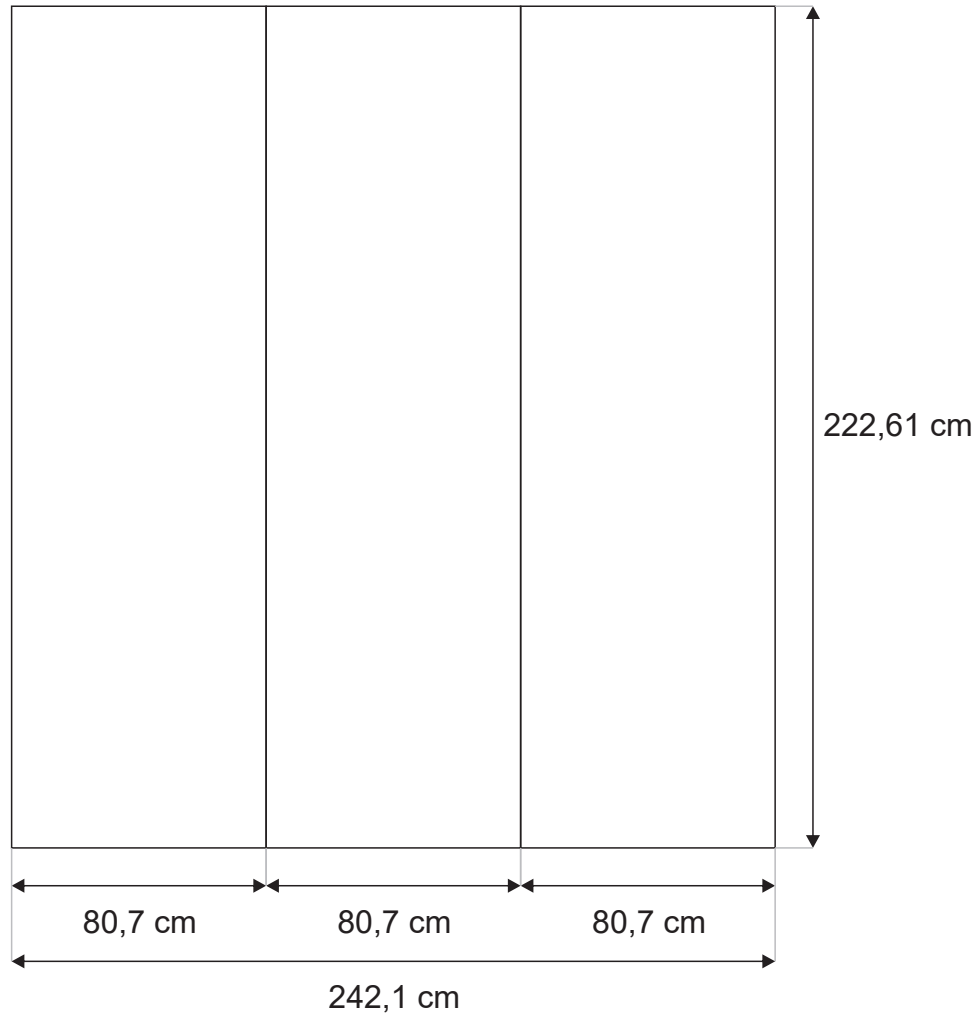

Maß:

- Gesamt Netto : 161,4 x 222,61cm;
- Anschnitte: - 2mm Sieten und oben
- 30mm unten

Pop-Up gebogen - Impact Bundle 3x3

Vorbereiten der Grafik:

- erlaubte Datenformate : eps, ai, pdf, tiff (komprimiert LZW);
- Konvertierung von Texten in Konturen ;
- Farbpalette: CMYK ;
- Auflösung 150dpi im Maßstab 1: 1 oder 300dpi im Maßstab 1:4.

Maß:

- Gesamt Netto: 336,50 x 222,61cm;
- Anschnitte: - 2mm Sieten und oben
- 30mm unten

Pop-Up gebogen - Impact Bundle 3x3 - Rückseite

Vorbereiten der Grafik:

- erlaubte Datenformate : eps, ai, pdf, tiff (komprimiert LZW);
- Konvertierung von Texten in Konturen ;
- Farbpalette: CMYK ;
- Auflösung 150dpi im Maßstab 1: 1 oder 300dpi im Maßstab 1:4.

Maß:

- Gesamt Netto : 242,10 x 222,61cm;
- Anschnitte: - 2mm Sieten und oben
- 30mm unten

Pop-Up gebogen - Impact Bundle 3x4

Vorbereiten der Grafik:

- erlaubte Datenformate : eps, ai, pdf, tiff (komprimiert LZW);
- Konvertierung von Texten in Konturen ;
- Farbpalette: CMYK ;
- Auflösung 150dpi im Maßstab 1: 1 oder 300dpi im Maßstab 1:4.

Maß:

- Gesamt Netto : 403,50 x 222,61cm;
- Anschnitte: - 2mm Sieten und oben
- 30mm unten