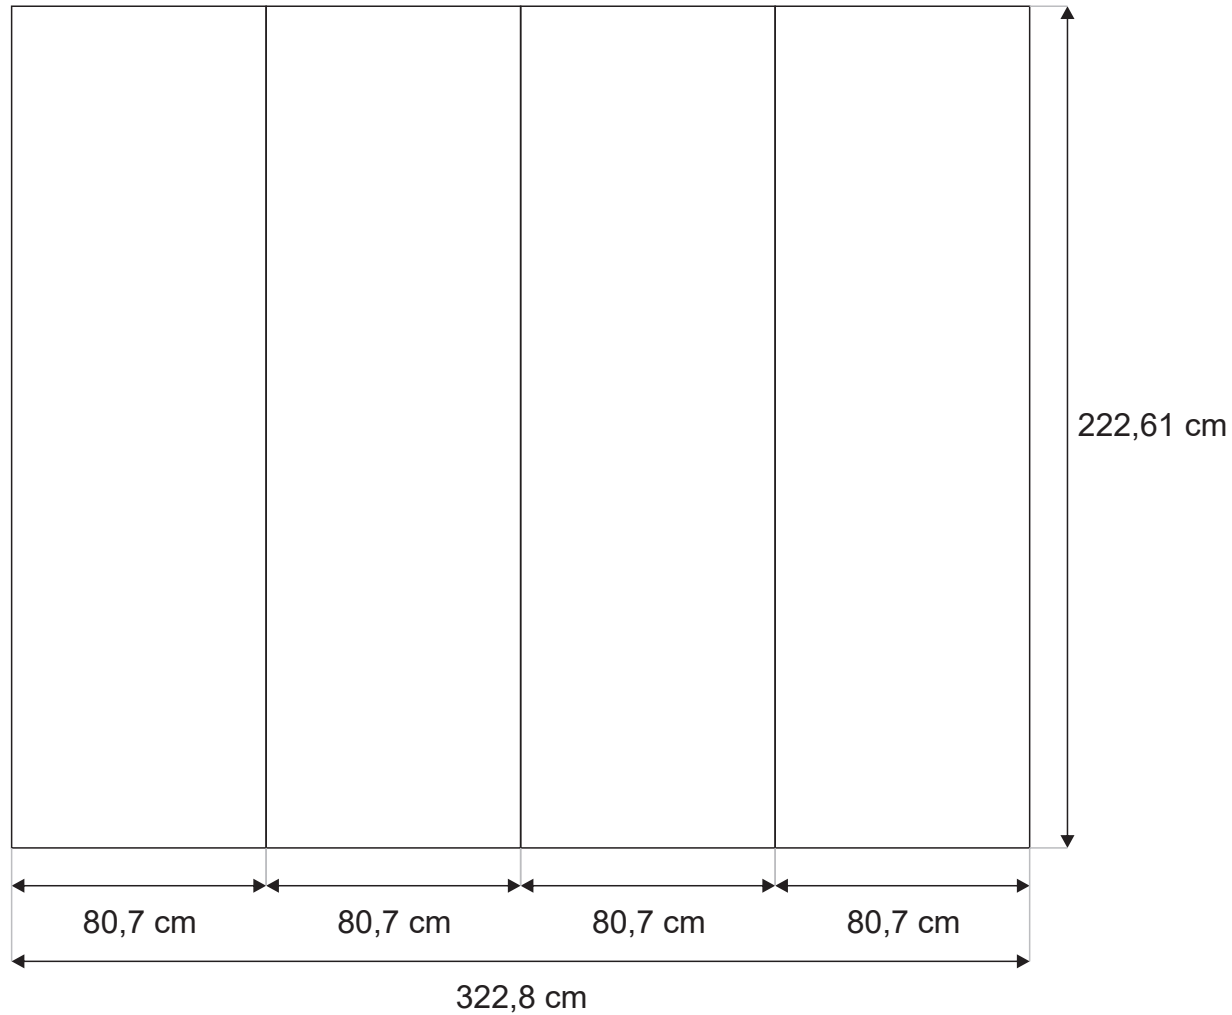

Maß:

- Gesamt Netto : 242,10 x 222,61cm;
- Anschnitte: - 2mm Sieten und oben
- 30mm unten

Pop-Up gebogen - Impact Bundle 3x4

Vorbereiten der Grafik:

- erlaubte Datenformate : eps, ai, pdf, tiff (komprimiert LZW);
- Konvertierung von Texten in Konturen ;
- Farbpalette: CMYK ;
- Auflösung 150dpi im Maßstab 1: 1 oder 300dpi im Maßstab 1:4.

Maß:

- Gesamt Netto: 403,86 x 222,61cm;
- Anschnitte: - 2mm Sieten und oben
- 30mm unten

Pop-Up gebogen - Impact Bundle 3x4 - Rückseite

Vorbereiten der Grafik:

- erlaubte Datenformate : eps, ai, pdf, tiff (komprimiert LZW);
- Konvertierung von Texten in Konturen ;
- Farbpalette: CMYK ;
- Auflösung 150dpi im Maßstab 1: 1 oder 300dpi im Maßstab 1:4.

Maß:

- Gesamt Netto: 322,80 x 222,61cm;
- Anschnitte: - 2mm Sieten und oben
- 30mm unten

Pop-Up gebogen - Impact Bundle 3x5

Vorbereiten der Grafik:

- erlaubte Datenformate : eps, ai, pdf, tiff (komprimiert LZW);
- Konvertierung von Texten in Konturen ;
- Farbpalette: CMYK ;
- Auflösung 150dpi im Maßstab 1: 1 oder 300dpi im Maßstab 1:4.

Maß:

- Gesamt Netto : 403,50 x 222,61cm;
- Anschnitte: - 2mm Sieten und oben
- 30mm unten