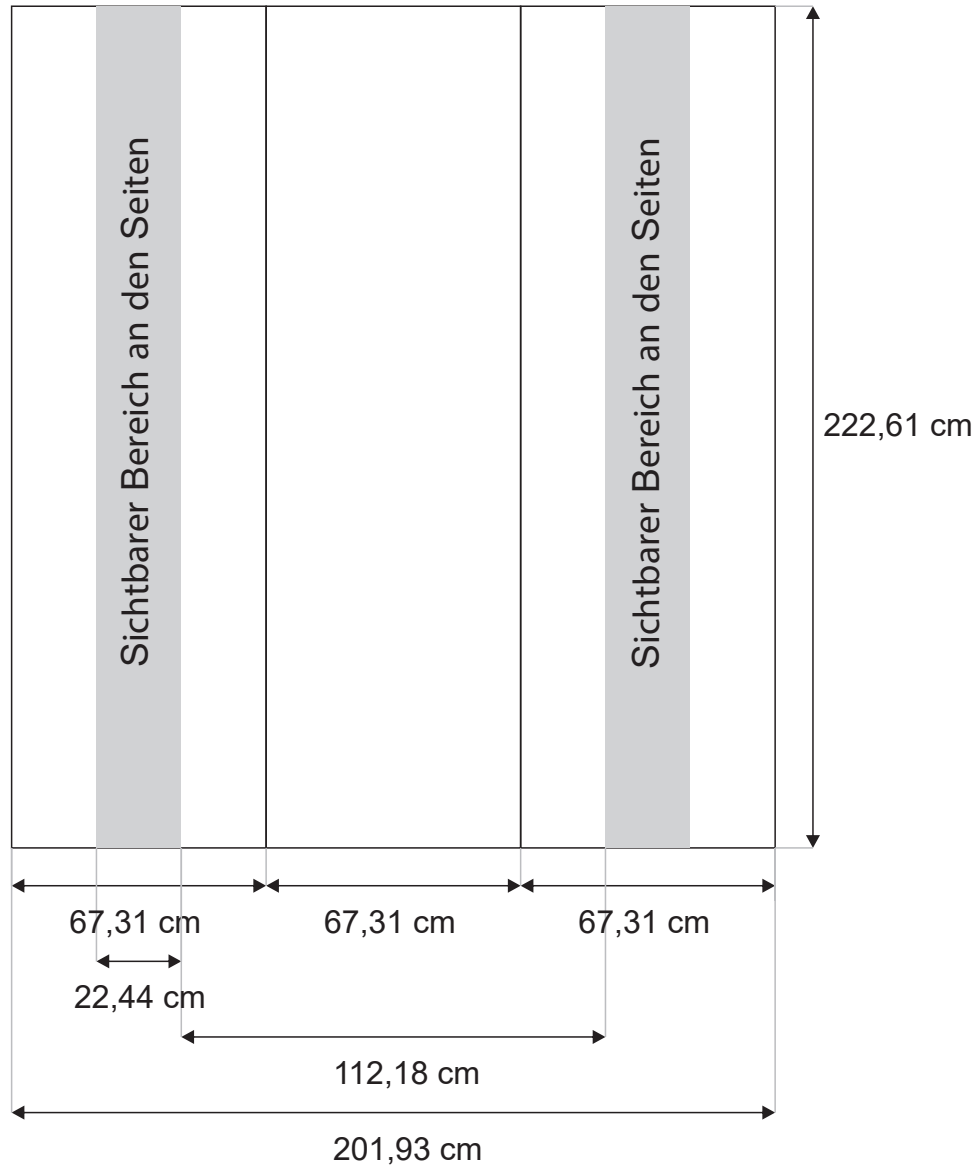

Pop-Up gebogen - Impact Bundle 3x1

Vorbereiten der Grafik:

- erlaubte Datenformate : eps, ai, pdf, tiff (komprimiert LZW);
- Konvertierung von Texten in Konturen ;
- Farbpalette: CMYK ;
- Auflösung 150dpi im Maßstab 1: 1 oder 300dpi im Maßstab 1:4.

Maß:

- Gesamt Netto : 201,93 x 222,61cm;
- Anschnitte : - 2mm Sieten und oben
  - 30mm unten