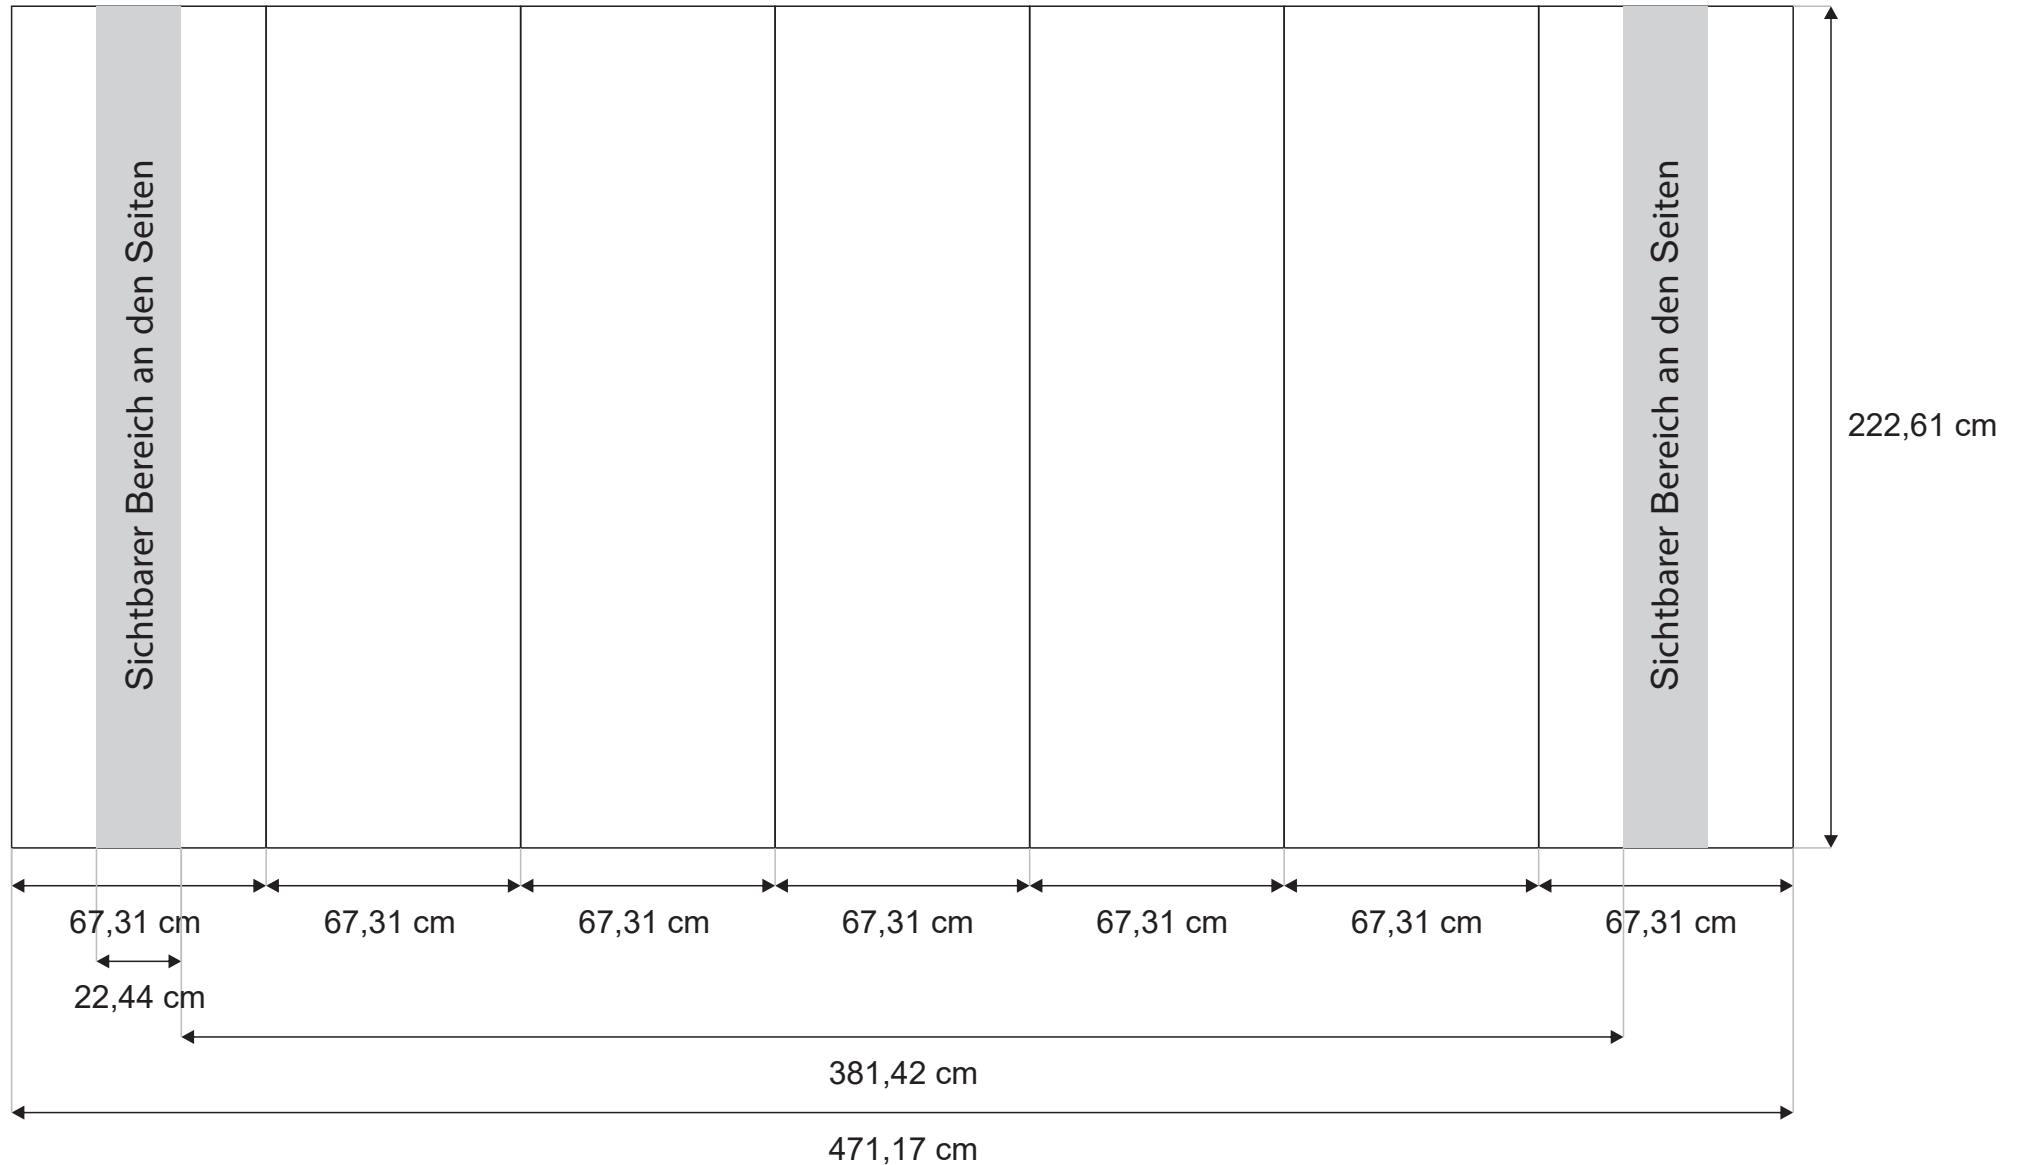

Maß:

- Gesamt Netto : 242,10 x 222,61cm;
- Anschnitte: - 2mm Sieten und oben
- 30mm unten

Pop-Up gebogen - Impact Bundle 3x4

Vorbereiten der Grafik:

- erlaubte Datenformate : eps, ai, pdf, tiff (komprimiert LZW);
- Konvertierung von Texten in Konturen ;
- Farbpalette: CMYK ;
- Auflösung 150dpi im Maßstab 1: 1 oder 300dpi im Maßstab 1:4.

Maß:

- Gesamt Netto: 403,86 x 222,61cm;
- Anschnitte: - 2mm Sieten und oben
- 30mm unten

Pop-Up gebogen - Impact Bundle 3x4 - Rückseite

Vorbereiten der Grafik:

- erlaubte Datenformate : eps, ai, pdf, tiff (komprimiert LZW);
- Konvertierung von Texten in Konturen ;
- Farbpalette: CMYK ;
- Auflösung 150dpi im Maßstab 1: 1 oder 300dpi im Maßstab 1:4.

Maß:

- Gesamt Netto: 322,80 x 222,61cm;
- Anschnitte: - 2mm Sieten und oben
- 30mm unten

Pop-Up gebogen - Impact Bundle 3x5

Vorbereiten der Grafik:

- erlaubte Datenformate : eps, ai, pdf, tiff (komprimiert LZW);
- Konvertierung von Texten in Konturen ;
- Farbpalette: CMYK ;
- Auflösung 150dpi im Maßstab 1: 1 oder 300dpi im Maßstab 1:4.

Maß:

- Gesamt Netto : 403,50 x 222,61cm;
- Anschnitte: - 2mm Sieten und oben
- 30mm unten