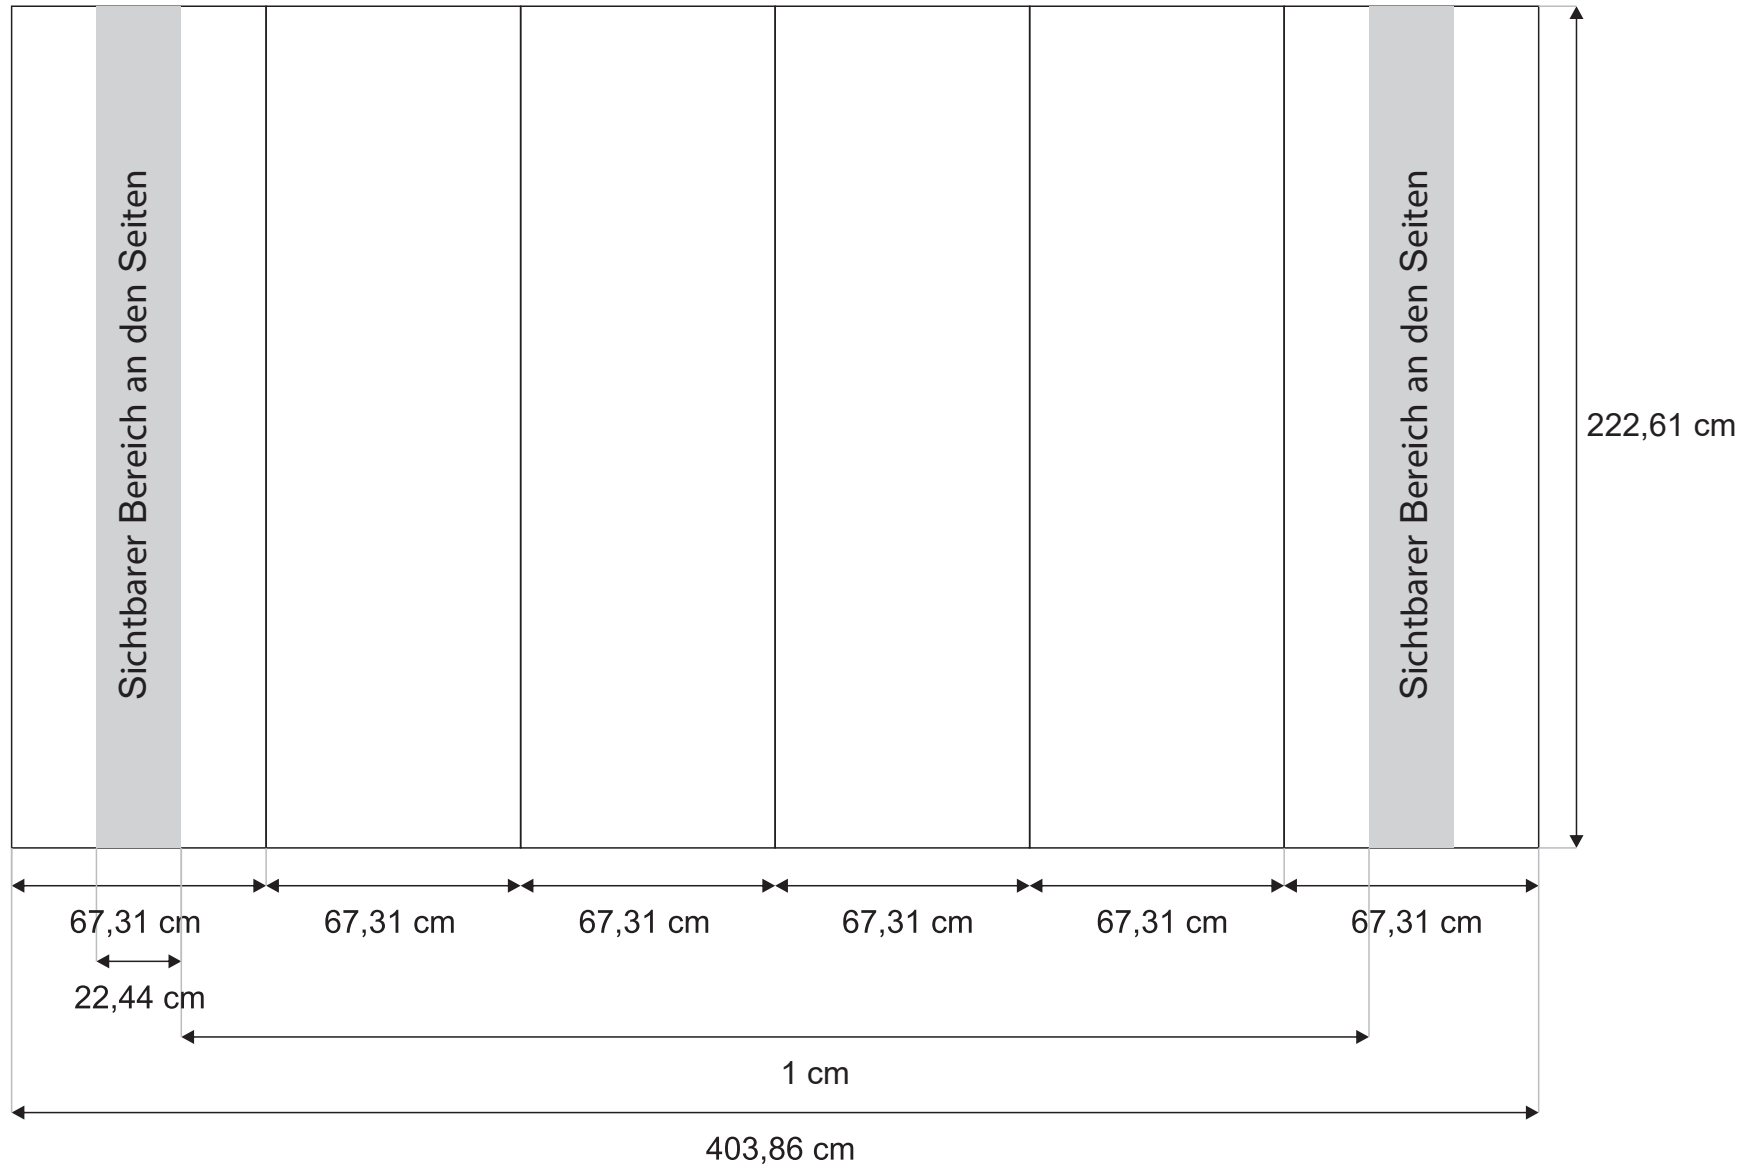

Maß:

- Gesamt Netto: 336,50 x 222,61cm;
- Anschnitte: - 2mm Sieten und oben
- 30mm unten

Pop-Up gebogen - Impact Bundle 3x3 - Rückseite

Vorbereiten der Grafik:

- erlaubte Datenformate : eps, ai, pdf, tiff (komprimiert LZW);
- Konvertierung von Texten in Konturen ;
- Farbpalette: CMYK ;
- Auflösung 150dpi im Maßstab 1: 1 oder 300dpi im Maßstab 1:4.

Maß:

- Gesamt Netto : 242,10 x 222,61cm;
- Anschnitte: - 2mm Sieten und oben
- 30mm unten

Pop-Up gebogen - Impact Bundle 3x4

Vorbereiten der Grafik:

- erlaubte Datenformate : eps, ai, pdf, tiff (komprimiert LZW);
- Konvertierung von Texten in Konturen ;
- Farbpalette: CMYK ;
- Auflösung 150dpi im Maßstab 1: 1 oder 300dpi im Maßstab 1:4.

Maß:

- Gesamt Netto: 403,86 x 222,61cm;
- Anschnitte: - 2mm Sieten und oben
- 30mm unten

Pop-Up gebogen - Impact Bundle 3x4 - Rückseite

Vorbereiten der Grafik:

- erlaubte Datenformate : eps, ai, pdf, tiff (komprimiert LZW);
- Konvertierung von Texten in Konturen ;
- Farbpalette: CMYK ;
- Auflösung 150dpi im Maßstab 1: 1 oder 300dpi im Maßstab 1:4.

Maß:

- Gesamt Netto : 403,50 x 222,61cm;
- Anschnitte: - 2mm Sieten und oben
- 30mm unten