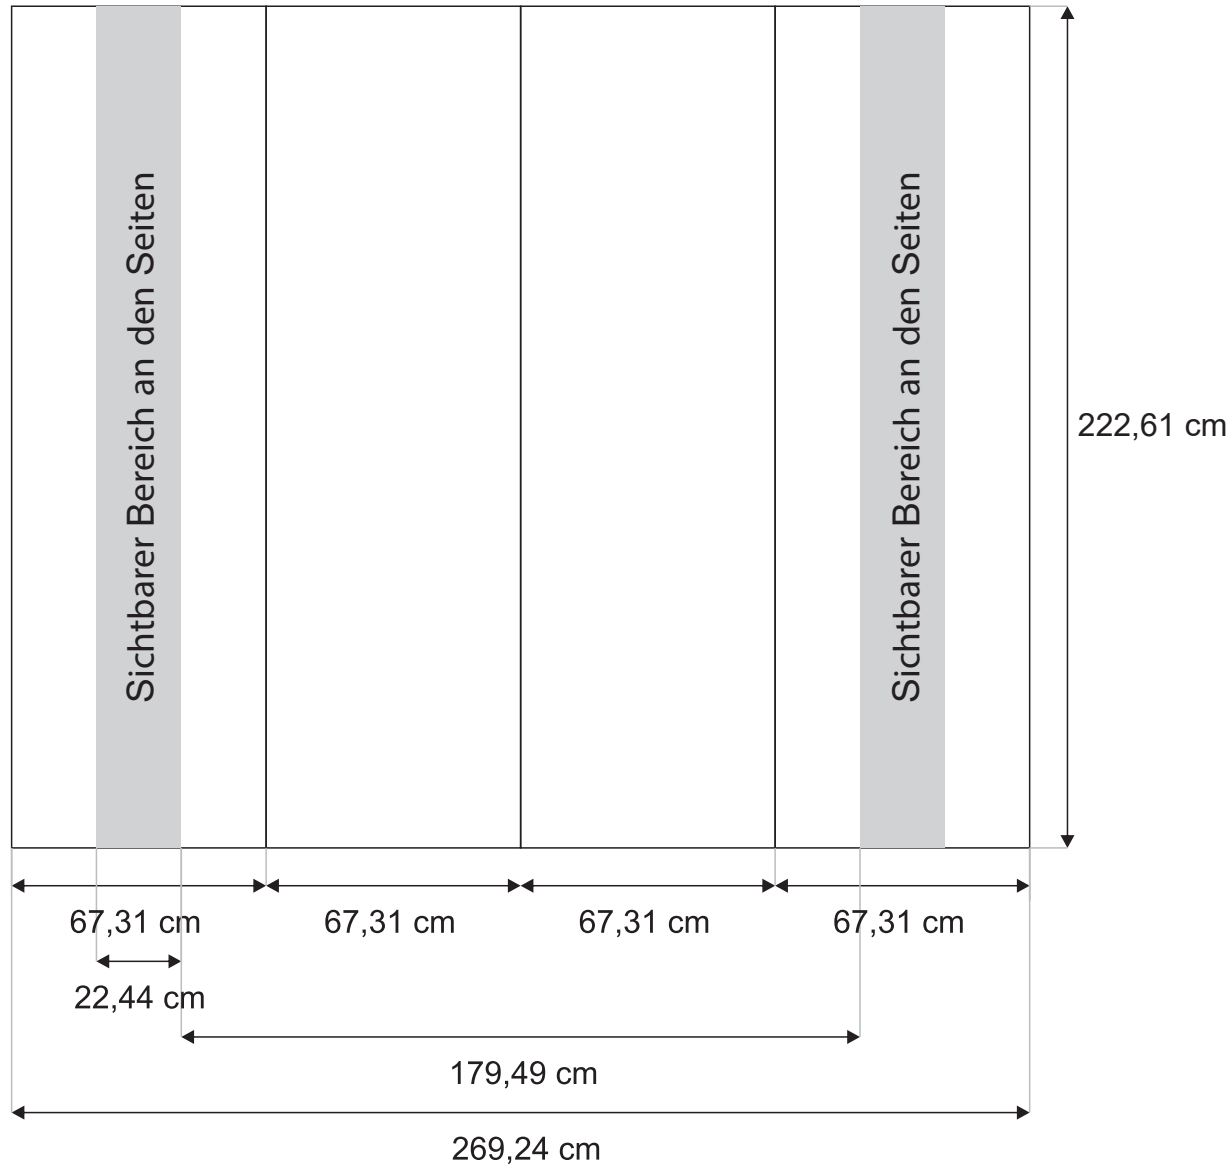

Maß:

- Gesamt Netto : 201,93 x 222,61cm;
- Anschnitte : - 2mm Sieten und oben
- 30mm unten

Pop-Up gebogen - Impact Bundle 3x1 - Rückseite

Vorbereiten der Grafik:

- erlaubte Datenformate : eps, ai, pdf, tiff (komprimiert LZW);
- Konvertierung von Texten in Konturen ;
- Farbpalette: CMYK ;
- Auflösung 150dpi im Maßstab 1: 1 oder 300dpi im Maßstab 1:4.

Maß:

- Gesamt Netto : 80,7 x 222,61cm;
- Anschnitte: - 2mm Sieten und oben
- 30mm unten

Pop-Up gebogen - Impact Bundle 3x2

Vorbereiten der Grafik:

- erlaubte Datenformate : eps, ai, pdf, tiff (komprimiert LZW);
- Konvertierung von Texten in Konturen ;
- Farbpalette: CMYK ;
- Auflösung 150dpi im Maßstab 1: 1 oder 300dpi im Maßstab 1:4.

Maß:

- Gesamt Netto : 269,24 x 222,61cm;
- Anschnitte: - 2mm Sieten und oben
- 30mm unten

Pop-Up gebogen - Impact Bundle 3x2 - Rückseite

Vorbereiten der Grafik:

- erlaubte Datenformate : eps, ai, pdf, tiff (komprimiert LZW);
- Konvertierung von Texten in Konturen ;
- Farbpalette: CMYK ;
- Auflösung 150dpi im Maßstab 1: 1 oder 300dpi im Maßstab 1:4.

Maß:

- Gesamt Netto : 403,50 x 222,61cm;
- Anschnitte: - 2mm Sieten und oben
- 30mm unten