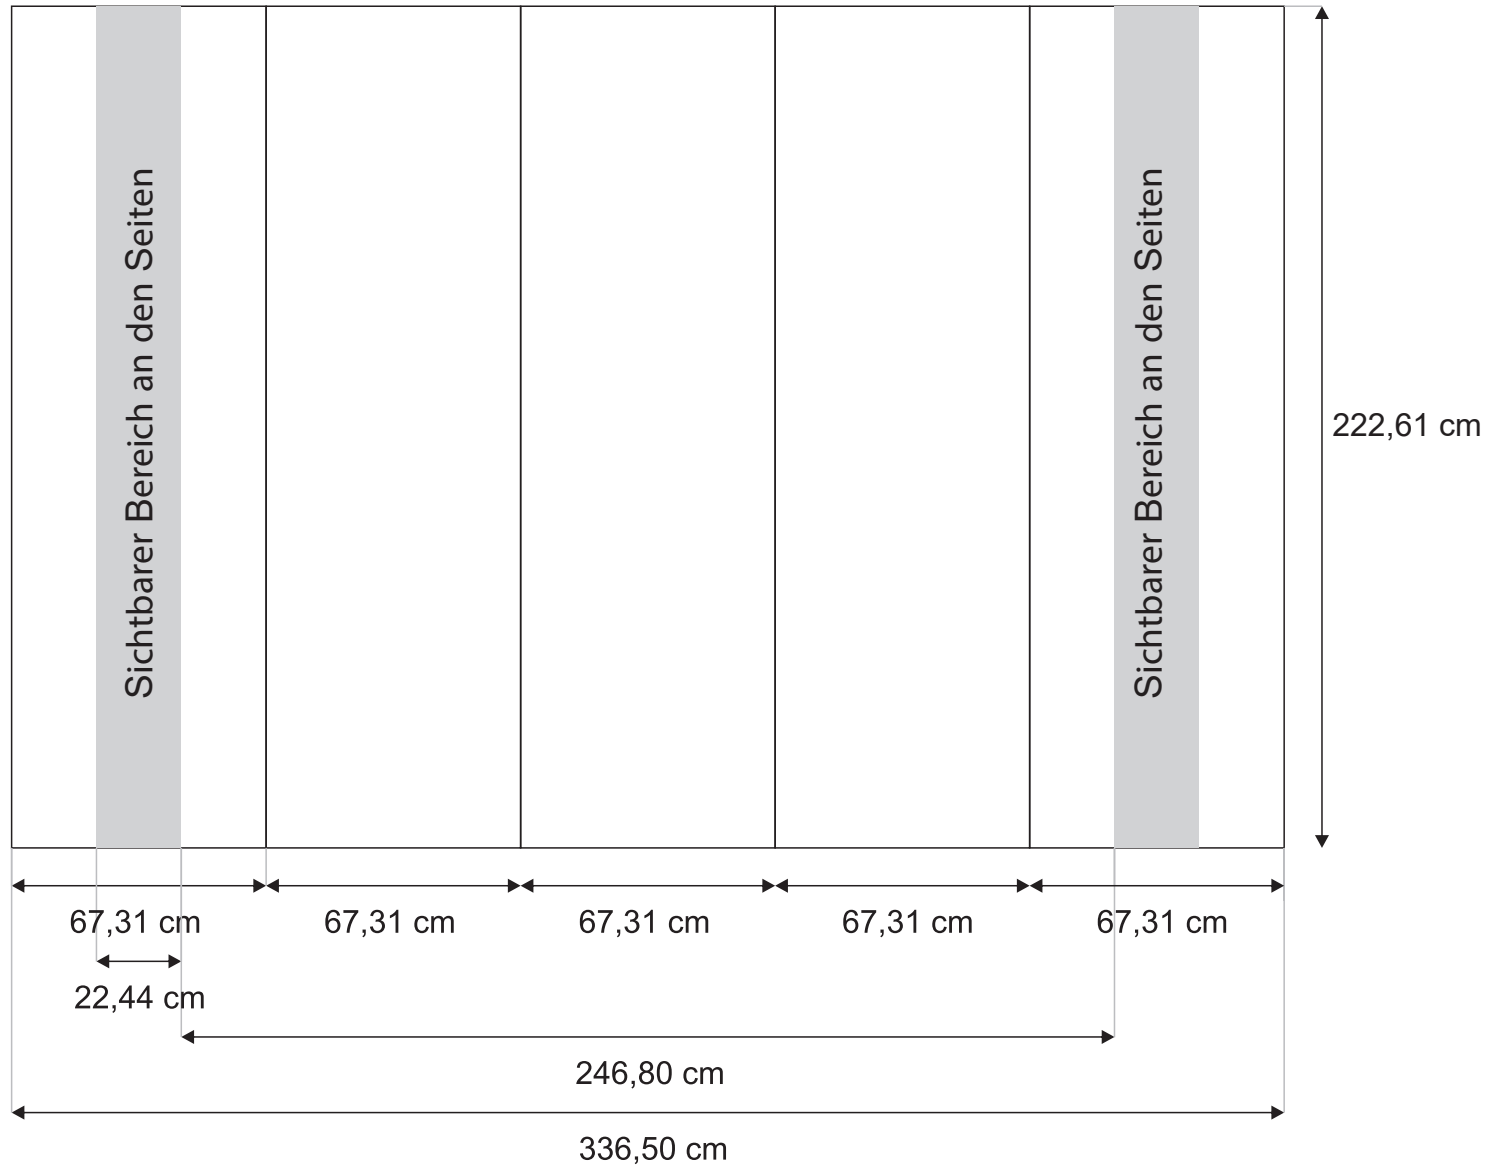

Maß:

- Gesamt Netto : 80,7 x 222,61cm;
- Anschnitte: - 2mm Sieten und oben
- 30mm unten

Pop-Up gebogen - Impact Bundle 3x2

Vorbereiten der Grafik:

- erlaubte Datenformate : eps, ai, pdf, tiff (komprimiert LZW);
- Konvertierung von Texten in Konturen ;
- Farbpalette: CMYK ;
- Auflösung 150dpi im Maßstab 1: 1 oder 300dpi im Maßstab 1:4.

Maß:

- Gesamt Netto : 269,24 x 222,61cm;
- Anschnitte: - 2mm Sieten und oben
- 30mm unten

Pop-Up gebogen - Impact Bundle 3x2 - Rückseite

Vorbereiten der Grafik:

- erlaubte Datenformate : eps, ai, pdf, tiff (komprimiert LZW);
- Konvertierung von Texten in Konturen ;
- Farbpalette: CMYK ;
- Auflösung 150dpi im Maßstab 1: 1 oder 300dpi im Maßstab 1:4.

Maß:

- Gesamt Netto : 161,4 x 222,61cm;
- Anschnitte: - 2mm Sieten und oben
- 30mm unten

Pop-Up gebogen - Impact Bundle 3x3

Vorbereiten der Grafik:

- erlaubte Datenformate : eps, ai, pdf, tiff (komprimiert LZW);
- Konvertierung von Texten in Konturen ;
- Farbpalette: CMYK ;
- Auflösung 150dpi im Maßstab 1: 1 oder 300dpi im Maßstab 1:4.

Maß:

- Gesamt Netto : 242,10 x 222,61cm;
- Anschnitte: - 2mm Sieten und oben
- 30mm unten

Pop-Up gebogen - Impact Bundle 3x4

Vorbereiten der Grafik:

- erlaubte Datenformate : eps, ai, pdf, tiff (komprimiert LZW);
- Konvertierung von Texten in Konturen ;
- Farbpalette: CMYK ;
- Auflösung 150dpi im Maßstab 1: 1 oder 300dpi im Maßstab 1:4.