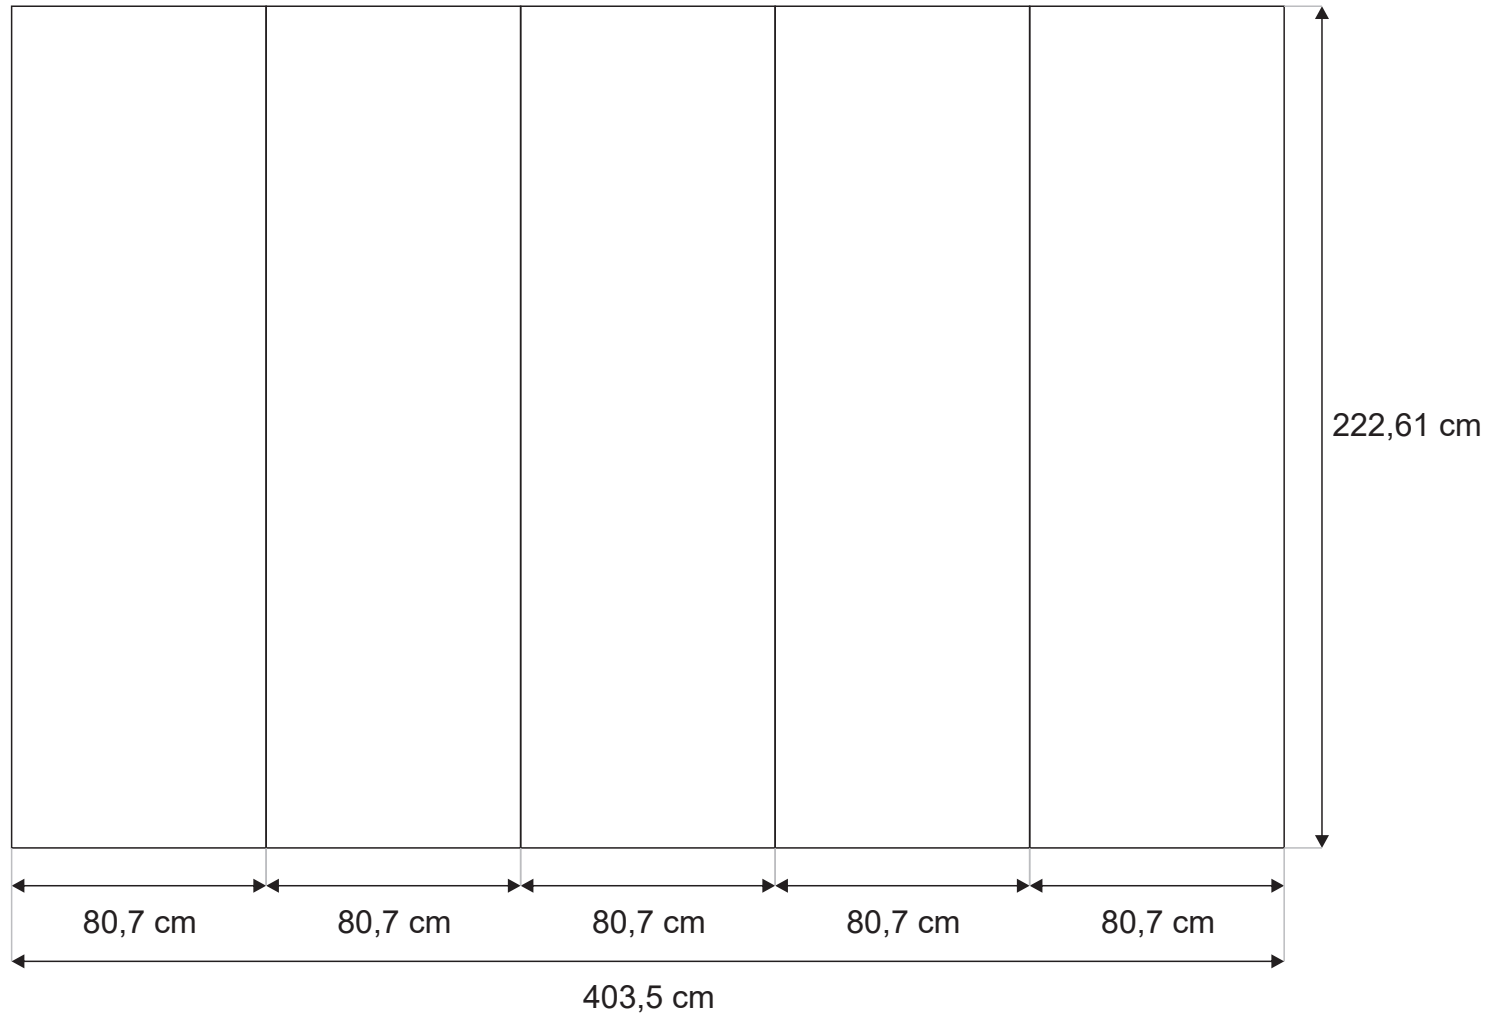

Maß:

- Gesamt Netto: 403,86 x 222,61cm;
- Anschnitte: - 2mm Sieten und oben
- 30mm unten

Pop-Up gebogen - Impact Bundle 3x4 - Rückseite

Vorbereiten der Grafik:

- erlaubte Datenformate : eps, ai, pdf, tiff (komprimiert LZW);
- Konvertierung von Texten in Konturen ;
- Farbpalette: CMYK ;
- Auflösung 150dpi im Maßstab 1: 1 oder 300dpi im Maßstab 1:4.

Maß:

- Gesamt Netto: 322,80 x 222,61cm;
- Anschnitte: - 2mm Sieten und oben
- 30mm unten

Pop-Up gebogen - Impact Bundle 3x5

Vorbereiten der Grafik:

- erlaubte Datenformate : eps, ai, pdf, tiff (komprimiert LZW);
- Konvertierung von Texten in Konturen ;
- Farbpalette: CMYK ;
- Auflösung 150dpi im Maßstab 1: 1 oder 300dpi im Maßstab 1:4.

Maß:

- Gesamt Netto: 471,17 x 222,61cm;
- Anschnitte: - 2mm Sieten und oben
- 30mm unten

Pop-Up gebogen - Impact Bundle 3x5 - Rückseite

Vorbereiten der Grafik:

- erlaubte Datenformate : eps, ai, pdf, tiff (komprimiert LZW);
- Konvertierung von Texten in Konturen ;
- Farbpalette: CMYK ;
- Auflösung 150dpi im Maßstab 1: 1 oder 300dpi im Maßstab 1:4.

Maß:

- Gesamt Netto : 403,50 x 222,61cm;
- Anschnitte: - 2mm Sieten und oben
- 30mm unten