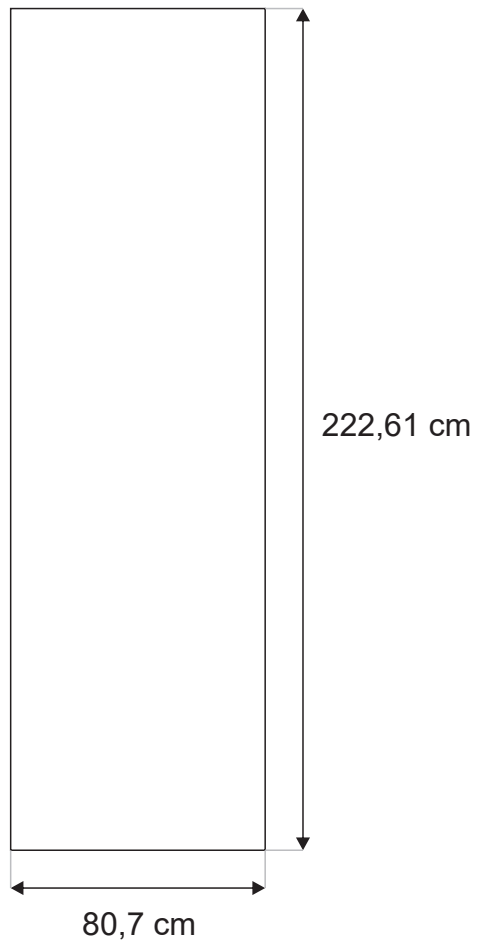

Maß:

- Gesamt Netto : 201,93 x 222,61cm;
- Anschnitte : - 2mm Sieten und oben
- 30mm unten

Pop-Up gebogen - Impact Bundle 3x1 - Rückseite

Vorbereiten der Grafik:

- erlaubte Datenformate : eps, ai, pdf, tiff (komprimiert LZW);
- Konvertierung von Texten in Konturen ;
- Farbpalette: CMYK ;
- Auflösung 150dpi im Maßstab 1: 1 oder 300dpi im Maßstab 1:4.

Maß:

- Gesamt Netto : 80,7 x 222,61cm;
- Anschnitte: - 2mm Sieten und oben
- 30mm unten

Pop-Up gebogen - Impact Bundle 3x2

Vorbereiten der Grafik:

- erlaubte Datenformate : eps, ai, pdf, tiff (komprimiert LZW);
- Konvertierung von Texten in Konturen ;
- Farbpalette: CMYK ;
- Auflösung 150dpi im Maßstab 1: 1 oder 300dpi im Maßstab 1:4.

Maß:

- Gesamt Netto : 269,24 x 222,61cm;
- Anschnitte: - 2mm Sieten und oben
- 30mm unten

Pop-Up gebogen - Impact Bundle 3x2 - Rückseite

Vorbereiten der Grafik:

- erlaubte Datenformate : eps, ai, pdf, tiff (komprimiert LZW);
- Konvertierung von Texten in Konturen ;
- Farbpalette: CMYK ;
- Auflösung 150dpi im Maßstab 1: 1 oder 300dpi im Maßstab 1:4.

Maß:

- Gesamt Netto : 403,50 x 222,61cm;
- Anschnitte: - 2mm Sieten und oben
- 30mm unten