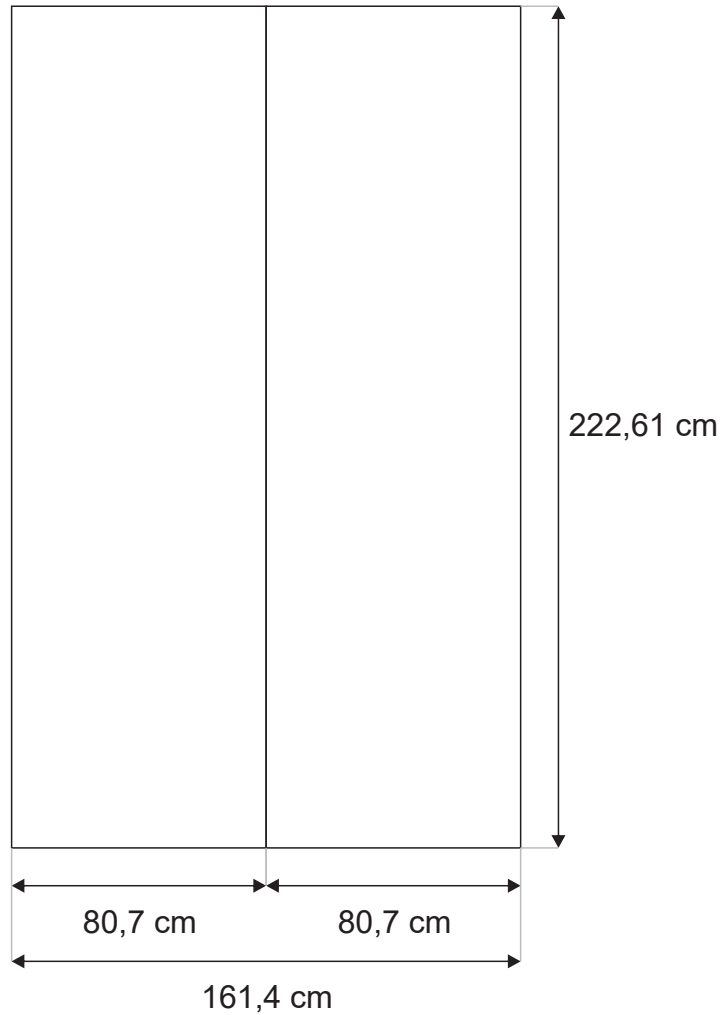

Maß:

- Gesamt Netto : 201,93 x 222,61cm;
- Anschnitte : - 2mm Sieten und oben
- 30mm unten

Pop-Up gebogen - Impact Bundle 3x1 - Rückseite

Vorbereiten der Grafik:

- erlaubte Datenformate : eps, ai, pdf, tiff (komprimiert LZW);
- Konvertierung von Texten in Konturen ;
- Farbpalette: CMYK ;
- Auflösung 150dpi im Maßstab 1: 1 oder 300dpi im Maßstab 1:4.

Maß:

- Gesamt Netto : 80,7 x 222,61cm;
- Anschnitte: - 2mm Sieten und oben
- 30mm unten

Pop-Up gebogen - Impact Bundle 3x2

Vorbereiten der Grafik:

- erlaubte Datenformate : eps, ai, pdf, tiff (komprimiert LZW);
- Konvertierung von Texten in Konturen ;
- Farbpalette: CMYK ;
- Auflösung 150dpi im Maßstab 1: 1 oder 300dpi im Maßstab 1:4.

Maß:

- Gesamt Netto : 269,24 x 222,61cm;
- Anschnitte: - 2mm Sieten und oben
- 30mm unten

Pop-Up gebogen - Impact Bundle 3x2 - Rückseite

Vorbereiten der Grafik:

- erlaubte Datenformate : eps, ai, pdf, tiff (komprimiert LZW);
- Konvertierung von Texten in Konturen ;
- Farbpalette: CMYK ;
- Auflösung 150dpi im Maßstab 1: 1 oder 300dpi im Maßstab 1:4.

Maß:

- Gesamt Netto : 403,50 x 222,61cm;
- Anschnitte: - 2mm Sieten und oben
- 30mm unten